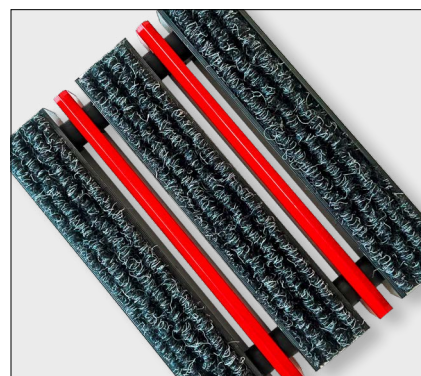

## Concevez vous-même votre zone d'entrée Nouveau coloris reps gris foncé livrable dès aujourd'hui

Avec notre tout nouveau coloris reps gris foncé nous vous offrons de nouvelles possibilités pour concevoir votre tapis d'entrée premium.

Le nouveau coloris reps gris foncé est livrable avec les modèles tapis profilés aluminium suivants:

- › Top Clean TREND® hauteur 22 / 27 mm
- › Top Clean TREND® XL hauteur 22 mm
- › Top Clean STABIL hauteur 22 mm
- › Top Clean STABIL XL hauteur 22 / 27 mm
- › Top Clean OBJEKT hauteur 22 mm
- › Top Clean HIGH hauteur 42 mm

Sur notre site [www.geggus.fr](http://www.geggus.fr), vous trouverez toutes les informations utiles et nécessaires et notre configurateur vous simplifiera les recherches.

Les profilés aluminium avec garniture reps peuvent être combinés avec des profilés rangées brosses au choix bleues, grises ou noires (photos de gauche et du milieu), pour par exemple renforcer l'efficacité du nettoyage. Pas seulement un effet d'optique: le reps gris foncé combiné avec des profilés aluminium thermo laqués et des grattoirs (photo de droite) selon un large choix de coloris.

Tapis d'entrée grand trafic