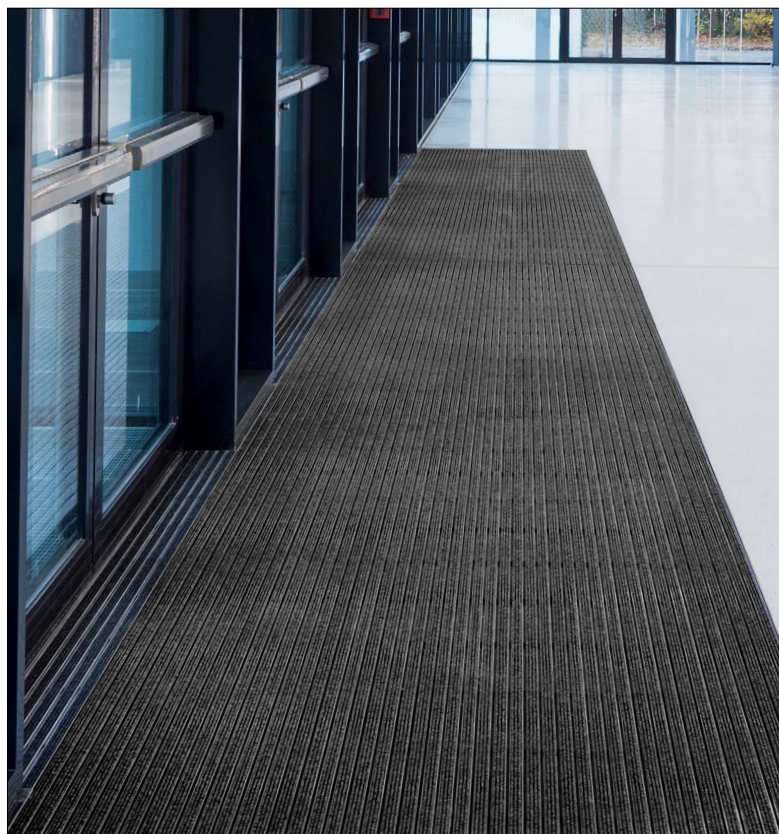

## Concevez vous-même votre zone d'entrée Nouveau coloris reps gris foncé livrable dès aujourd'hui

Avec notre tout nouveau coloris reps gris foncé nous vous offrons de nouvelles possibilités pour concevoir votre tapis d'entrée premium.

Le nouveau coloris reps gris foncé est livrable avec les modèles tapis profilés aluminium suivants:

- › Top Clean TREND® hauteur 22 / 27 mm
- › Top Clean TREND® XL hauteur 22 mm
- › Top Clean STABIL hauteur 22 mm
- › Top Clean STABIL XL hauteur 22 / 27 mm
- › Top Clean OBJEKT hauteur 22 mm
- › Top Clean HIGH hauteur 42 mm

Sur notre site [www.geggus.fr](http://www.geggus.fr), vous trouverez toutes les informations utiles et nécessaires et notre configurateur vous simplifiera les recherches.

Les profilés aluminium avec garniture reps peuvent être combinés avec des profilés rangées brosses au choix bleues, grises ou noires (photos de gauche et du milieu), pour par exemple renforcer l'efficacité du nettoyage. Pas seulement un effet d'optique: le reps gris foncé combiné avec des profilés aluminium thermo laqués et des grattoirs (photo de droite) selon un large choix de coloris.

Tapis d'entrée grand trafic