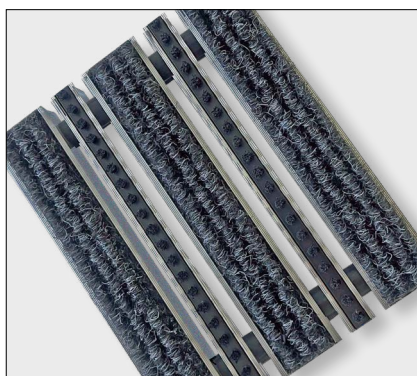

## Concevez vous-même votre zone d'entrée Nouveau coloris reps gris foncé livrable dès aujourd'hui

Avec notre tout nouveau coloris reps gris foncé nous vous offrons de nouvelles possibilités pour concevoir votre tapis d'entrée premium.

Le nouveau coloris reps gris foncé est livrable avec les modèles tapis profilés aluminium suivants:

- › Top Clean TREND® hauteur 22 / 27 mm
- › Top Clean TREND® XL hauteur 22 mm
- › Top Clean STABIL hauteur 22 mm
- › Top Clean STABIL XL hauteur 22 / 27 mm
- › Top Clean OBJEKT hauteur 22 mm
- › Top Clean HIGH hauteur 42 mm

Sur notre site [www.geggus.fr](http://www.geggus.fr), vous trouverez toutes les informations utiles et nécessaires et notre configurateur vous simplifiera les recherches.

Les profilés aluminium avec garniture reps peuvent être combinés avec des profilés rangées brosses au choix bleues, grises ou noires (photos de gauche et du milieu), pour par exemple renforcer l'efficacité du nettoyage. Pas seulement un effet d'optique: le reps gris foncé combiné avec des profilés aluminium thermo laqués et des grattoirs (photo de droite) selon un large choix de coloris.

Tapis d'entrée grand trafic