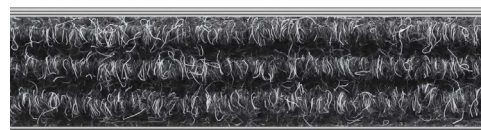

## Concevez vous-même votre zone d'entrée Nouveau coloris reps gris foncé livrable dès aujourd'hui

Avec notre tout nouveau coloris reps gris foncé nous vous offrons de nouvelles possibilités pour concevoir votre tapis d'entrée premium.

Le nouveau coloris reps gris foncé est livrable avec les modèles tapis profilés aluminium suivants:

- › Top Clean TREND® hauteur 22 / 27 mm
- › Top Clean TREND® XL hauteur 22 mm
- › Top Clean STABIL hauteur 22 mm
- › Top Clean STABIL XL hauteur 22 / 27 mm
- › Top Clean OBJEKT hauteur 22 mm
- › Top Clean HIGH hauteur 42 mm

Sur notre site [www.geggus.fr](http://www.geggus.fr), vous trouverez toutes les informations utiles et nécessaires et notre configurateur vous simplifiera les recherches.

Les profilés aluminium avec garniture reps peuvent être combinés avec des profilés rangées brosses au choix bleues, grises ou noires (photos de gauche et du milieu), pour par exemple renforcer l'efficacité du nettoyage. Pas seulement un effet d'optique: le reps gris foncé combiné avec des profilés aluminium thermo laqués et des grattoirs (photo de droite) selon un large choix de coloris.